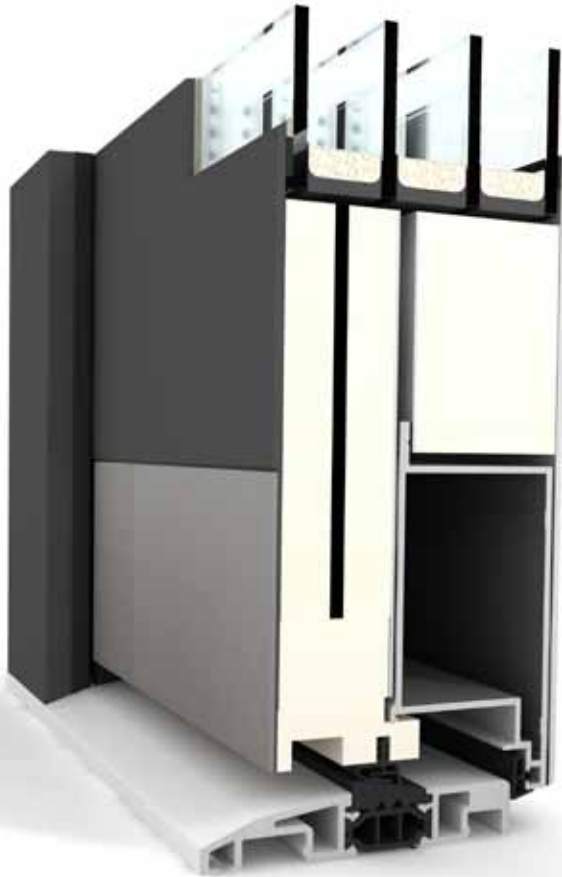

## INOVÁCIA DVERÍ 2011

**Internorm Vám systémom THERMO PORTAL otvára dvere s dlhodobými a atraktívnymi detailmi:**

- [ ] Vysokú tepelnú izoláciu – Váš potenciál úspory energie
- [ ] Puristický dizajn – Vaša voľnosť dizajnu
- [ ] Najvyššia bezpečnosť – Váš faktor pohody

## th[er]mo portal

- [ ] Vysokokvalitná hliníková séria v redukovanom dizajne - krídlo dvier s **plošne lícujuťou optikou**
- [ ] Vynikajúca tepelná izolácia zabezpečená pokoveným a plynom naplneným **4-sklom** s celkovou hrúbkou 82 mm
- [ ] Najlepšia tepelná izolácia **U<sub>b</sub> až 0,84 m<sup>2</sup>K** (so zodpovedajúcou výplňou dverí)
- [ ] Stavebná hĺbka profilu 93 mm
- [ ] **Špeciálne 2-jité krídlo dvier** s celkovou hrúbkou 90 mm s **perfektnou tepelnou izoláciou** a vonkajšou hliníkovou vrstvou ako aj 2 medzivrstvy k zabezpečeniu **najvyššej stability**
- [ ] Špeciálna dilatačná vložka v krídle dverí pre **vysokú odolnosť voči klimatickým zmenám**
- [ ] 3-komorový profil rámu s 35 mm polyamidovými výstuhami a penovým izolačným jadrom
- [ ] Špeciálna 3-jitá stavba tesnenia s nadštandardným, vysokokvalitným, elastickým silikónovým tesnením
- [ ] 3-komorový prah s prerušeným tepelným mostom - ideálny aj na použitie pri rekonštrukciách
- [ ] 5-bodové uzamykanie sériovo pre **najvyššiu bezpečnosť**
- [ ] Všetky Internorm-farby (viď Internorm katalóg 2011/12)